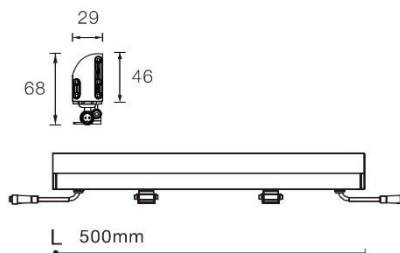

## 灯具规格

色温	2700K/3000K/3500K/4000K
光束角	20°*60°
色容差	SDCM≤3
显色指数	Ra≥90 R9≥50
功率	12W
输入电压	DC24V
调光方式	非调光/可控硅/0-10V/DALI
调光深度	1%~100%
灯具寿命	50000H
光源类型	LED (SMD)
光源数量	12
安装方式	吸顶式
天花厚度	/
产品材质	铝合金
外观颜色	砂黑
表面工艺	喷漆
重量	0.62kg
绝缘等级	Class 3
防护等级	IP20

## 配光曲线

光束角	20°*60°	H(m)	E(lx)	D(cm)
功率	12W	1	1393	39
中心光强	1393cd	2	348	79
光通量	443lm	3	155	118
眩光指数	UGR<16	4	87	157