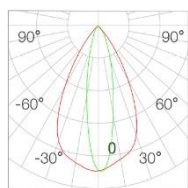

## 灯具规格

色温	2700K/3000K/3500K/4000K
光束角	20°*60°
色容差	SDCM≤3
显色指数	Ra≥90 R9≥50
功率	12W
输入电压	DC24V
调光方式	非调光/可控硅/0-10V/DALI
调光深度	1%~100%
灯具寿命	50000H
光源类型	LED (SMD)
光源数量	12
安装方式	吸顶式
天花厚度	/
产品材质	铝合金
外观颜色	砂黑
表面工艺	喷漆
重量	0.62kg
绝缘等级	Class 3
防护等级	IP20

## 配光曲线

光束角	20°*60°	H(m)	E(lx)	D(cm)
功率	12W	1	1393	39
中心光强	1393cd	2	348	79
光通量	443lm	3	155	118
眩光指数	UGR<16	4	87	157